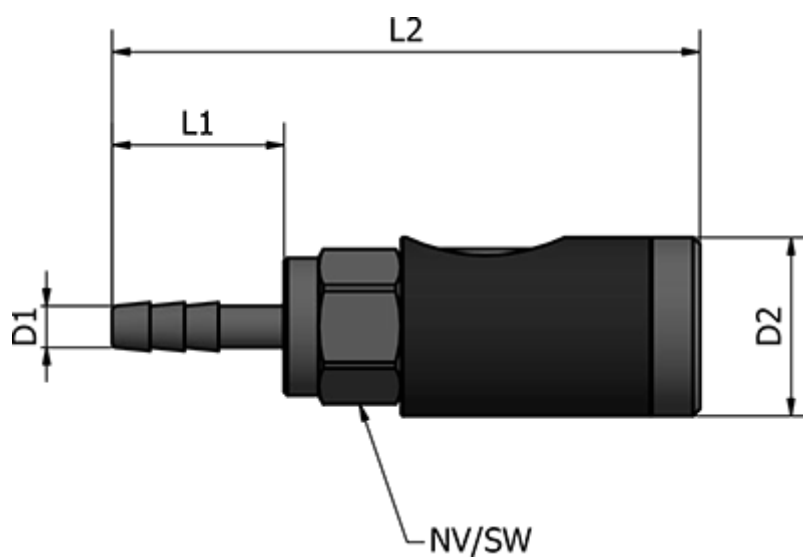

Varenummer: 58624432D
Beskrivelse: Sikkerheds-lynkobling m. slangestuds ø9
NW 7.2, m. trykknop

Mål

D1 (mm) = $\varnothing 9$
D2 (mm) = 26
L1 (mm) = 25
L2 (mm) = 88.5
NV (mm) = 21
Vægt (g) = 112